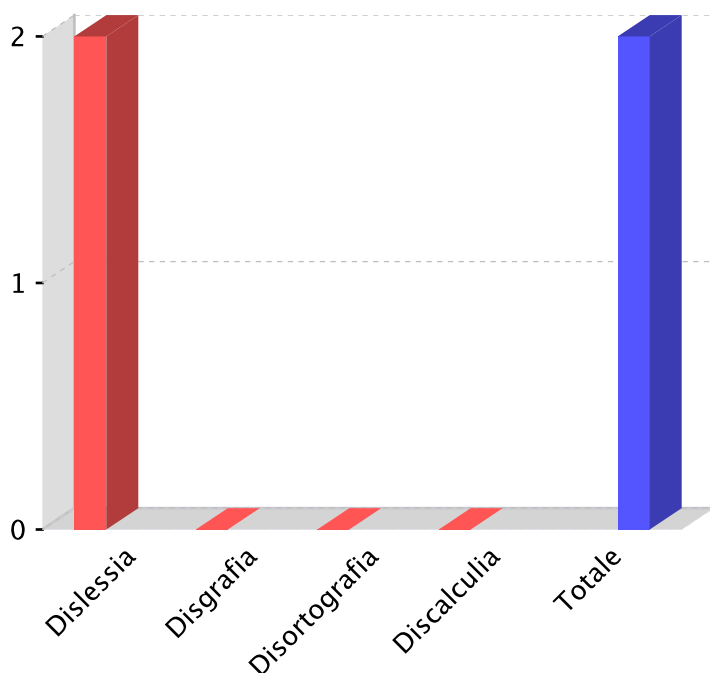

Dati Statistici Anno Scolastico 2015/16

Istituto Principale BGTF010003

Denominazione "PIETRO PALEOCAPA"

Codice Scuola BGTF01050C

Denominazione "PIETRO PALEOCAPA" (CORSO SERALE)

**Studenti per anno di corso**

**Studenti con cittadinanza non italiana per anno di corso**

■ in anticipo ■ regolari ■ in ritardo

■ Totale ■ Nati in Italia

**Studenti disabili per tipologia di disabilità**

**Studenti con DSA**

Ministero dell'Istruzione, dell'Università e della Ricerca

Istituto Principale BGTF010003

Denominazione "PIETRO PALEOCAPA"

Codice Scuola BGTF01050C

Denominazione "PIETRO PALEOCAPA" (CORSO SERALE)

### Studenti per lingue straniere studiate