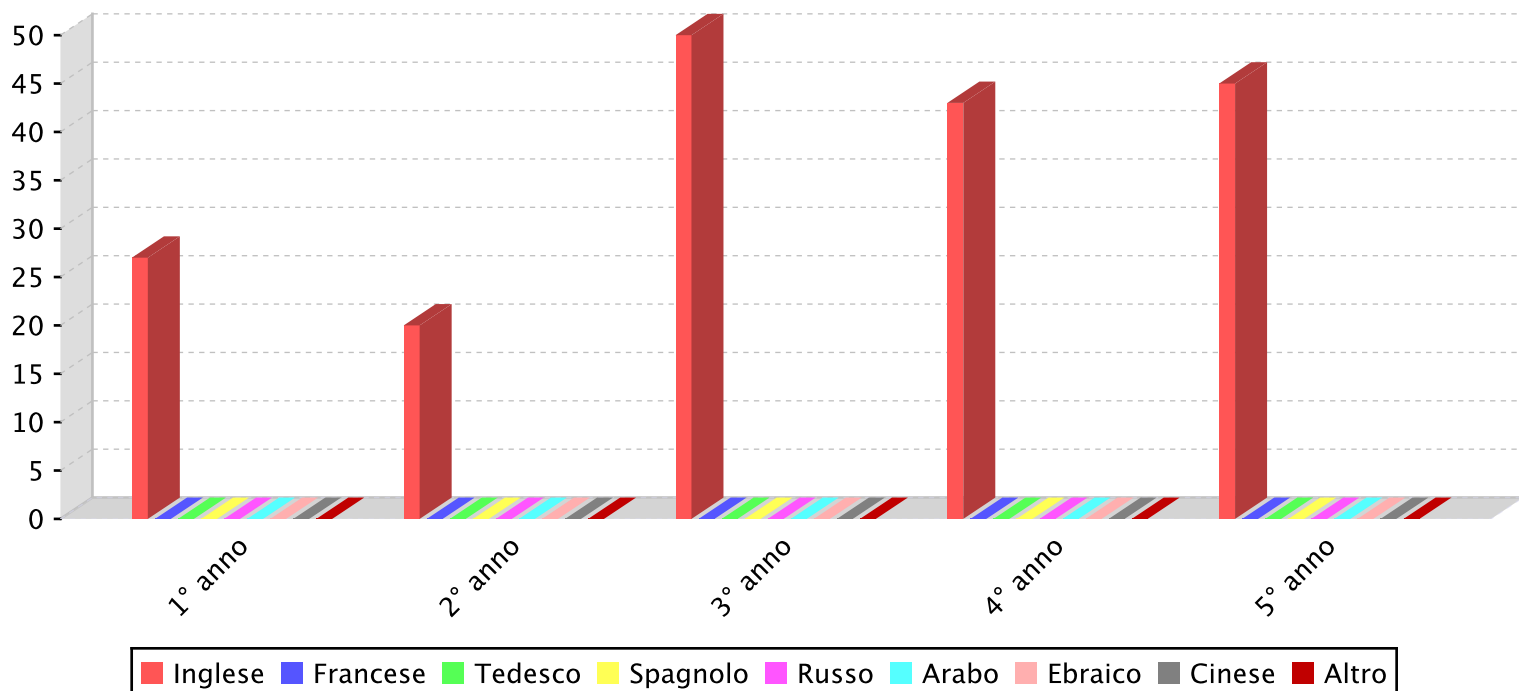

Istituto Principale BGTF010003

Denominazione "PIETRO PALEOCAPA"

Codice Scuola BGTF01050C

Denominazione "PIETRO PALEOCAPA" (CORSO SERALE)

### Studenti per lingue straniere studiate