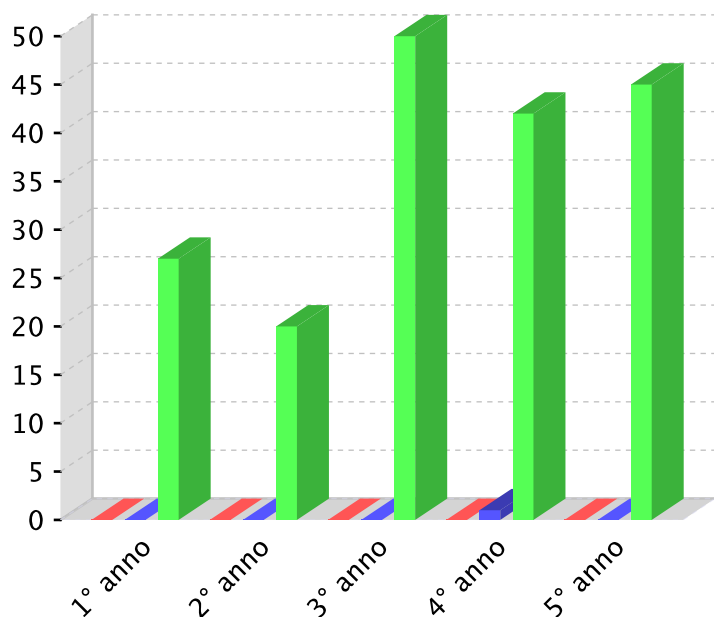

### Studenti per indirizzo di studio

Dati Statistici Anno Scolastico 2015/16

Istituto Principale BGTF010003

Denominazione "PIETRO PALEOCAPA"

Codice Scuola BGTF01050C

Denominazione "PIETRO PALEOCAPA" (CORSO SERALE)

**Studenti per anno di corso**

**Studenti con cittadinanza non italiana per anno di corso**

■ in anticipo ■ regolari ■ in ritardo

■ Totale ■ Nati in Italia

**Studenti disabili per tipologia di disabilità**

**Studenti con DSA**

Ministero dell'Istruzione, dell'Università e della Ricerca