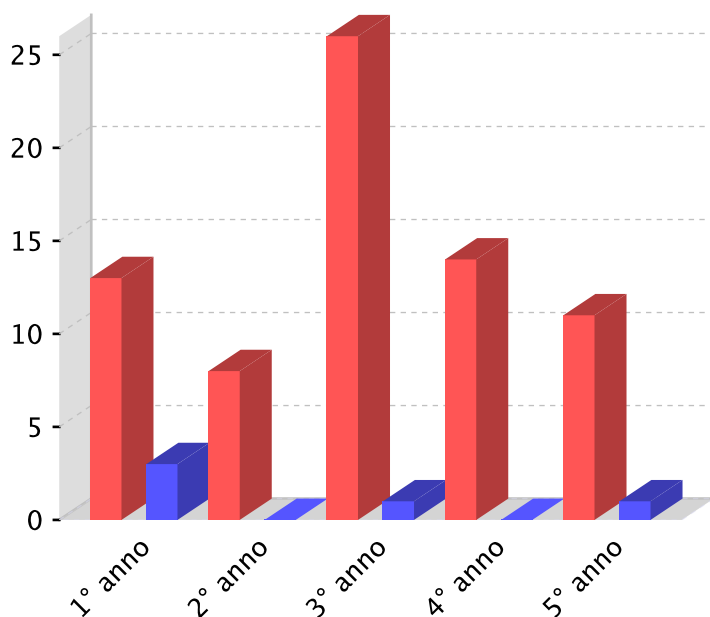

### Studenti per indirizzo di studio

Dati Statistici Anno Scolastico 2015/16

Istituto Principale BGTF010003

Denominazione "PIETRO PALEOCAPA"

Codice Scuola BGTF01050C

Denominazione "PIETRO PALEOCAPA" (CORSO SERALE)

**Studenti per anno di corso**

**Studenti con cittadinanza non italiana per anno di corso**

■ in anticipo ■ regolari ■ in ritardo

■ Totale ■ Nati in Italia

**Studenti disabili per tipologia di disabilità**

**Studenti con DSA**

Ministero dell'Istruzione, dell'Università e della Ricerca