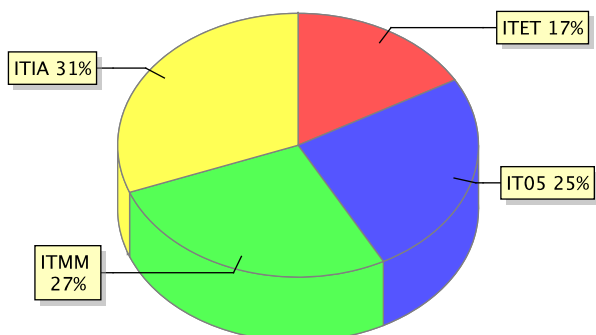

Dati Statistici Anno Scolastico 2015/16

Istituto Principale BGTF010003

Denominazione "PIETRO PALEOCAPA"

Codice Scuola BGTF01050C

Denominazione "PIETRO PALEOCAPA" (CORSO SERALE)

### Studenti per indirizzo di studio