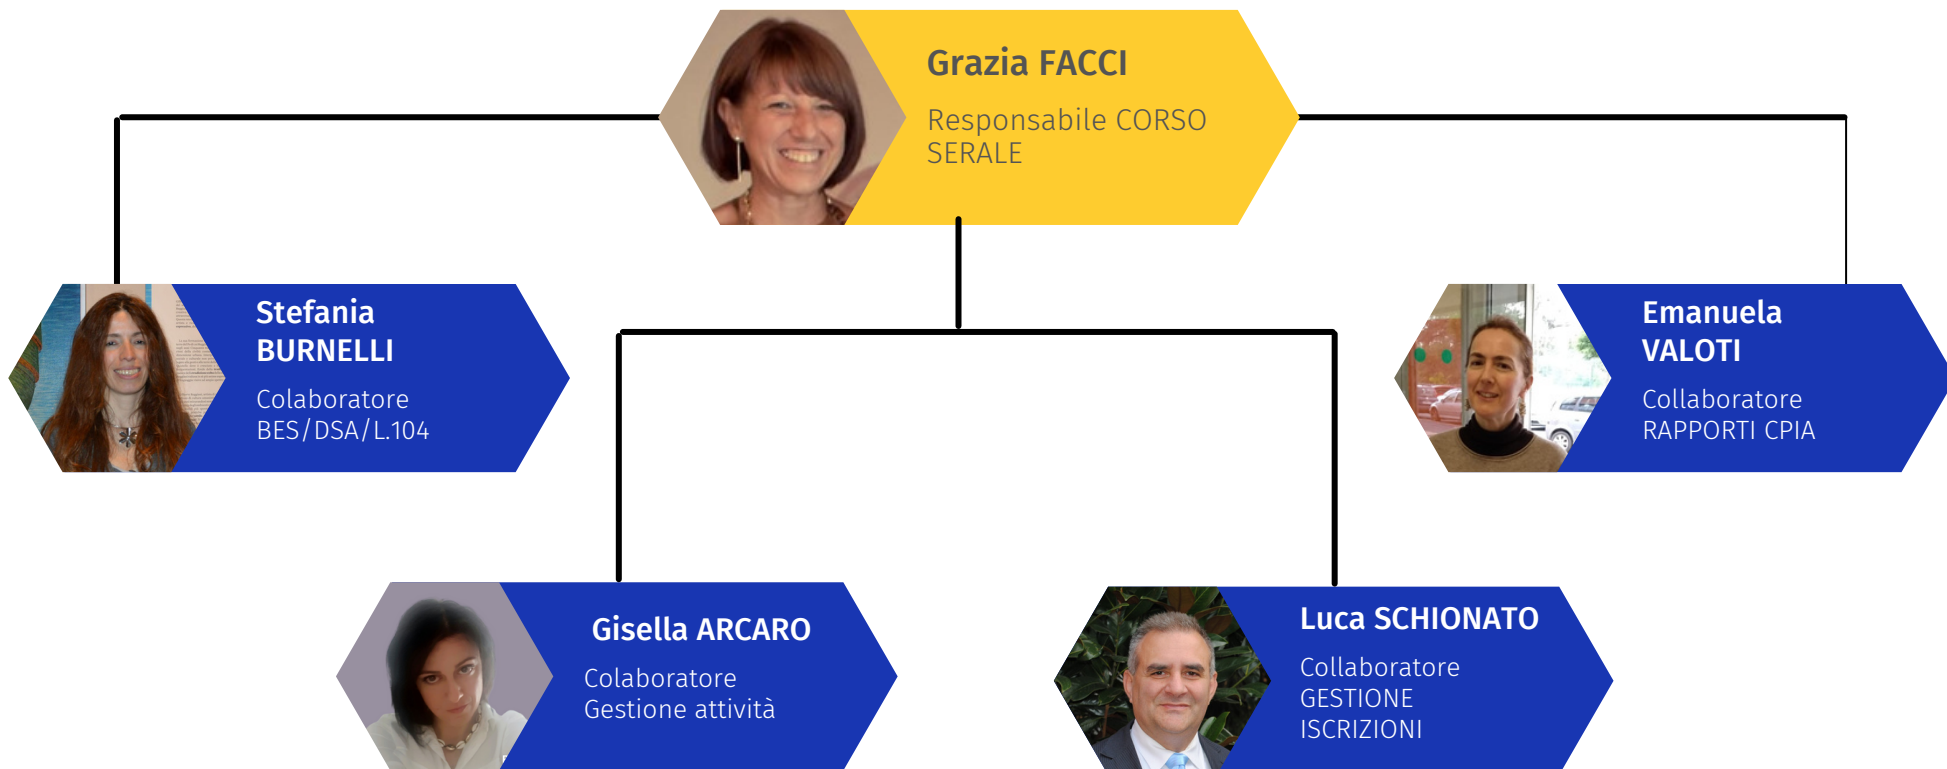

Luca VAVASSORI
Collaboratore

RELAZIONI ENTI ESTERNI E INTERNAZIONALIZZAZIONE

Claudia CACCIA

Referente RELAZIONI
con ENTI ESTERNI

Giancarlo SURIA

Collaboratore per la
GESTIONE DELLA
PIATTAFORMA

Nunzio DE STEFANO

Collaboratore per
L'ORIENTAMENTO
AZIENDALE e gli ITS

**Antonella
GUALTERONI**

PCTO L. 104

ATTENZIONE ALLA PERSONA

Gaetana DIGLIO
Responsabile area
ATTENZIONE ALLA
PERSONA

Mariarosa SAVOLDI
Collaboratore DIURNO

Antonella GUALTERONI
Collaboratore DIURNO

Stefania BURNELLI
Collaboratore SERALE

Marco CROBU
Resp. CYBERBULLISMO

CORSO SERALE

Figure di SISTEMA

Valentina PERSICO

Dir. ARTISTICA museo
TIME

Sergio BOLOGNINI

Resp. lab SMILE e
LAB4WORK

Adriano RAMPOLDI

Resp. Camera IMMERSIVA

Claudia CACCIA

Resp. rete TAM

Fabio RUBINO

Ref. studenti ATLETI

Maria Rina BLANDO